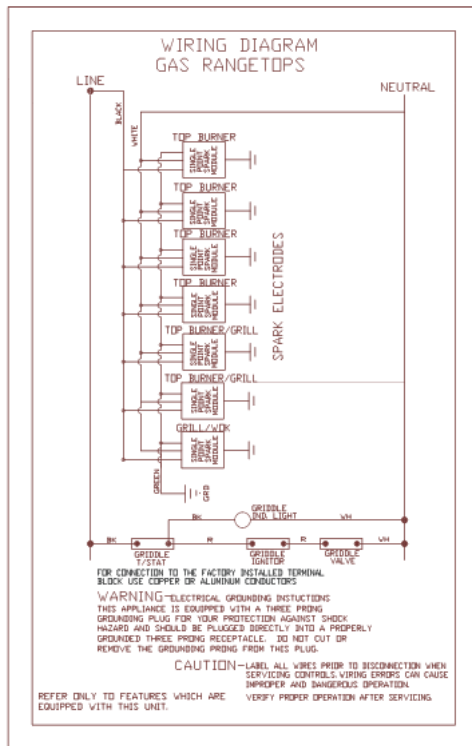

Item	Part No.	Name	Qty	Uom	NOTES
1	000647-000	IRIS IGNITOR WIRE, FRONT BURNER	1	EA	
2	006766-000	IRIS IGNITOR WIRE, BACK BURNER	1	EA	

WIRING DIAGRAM