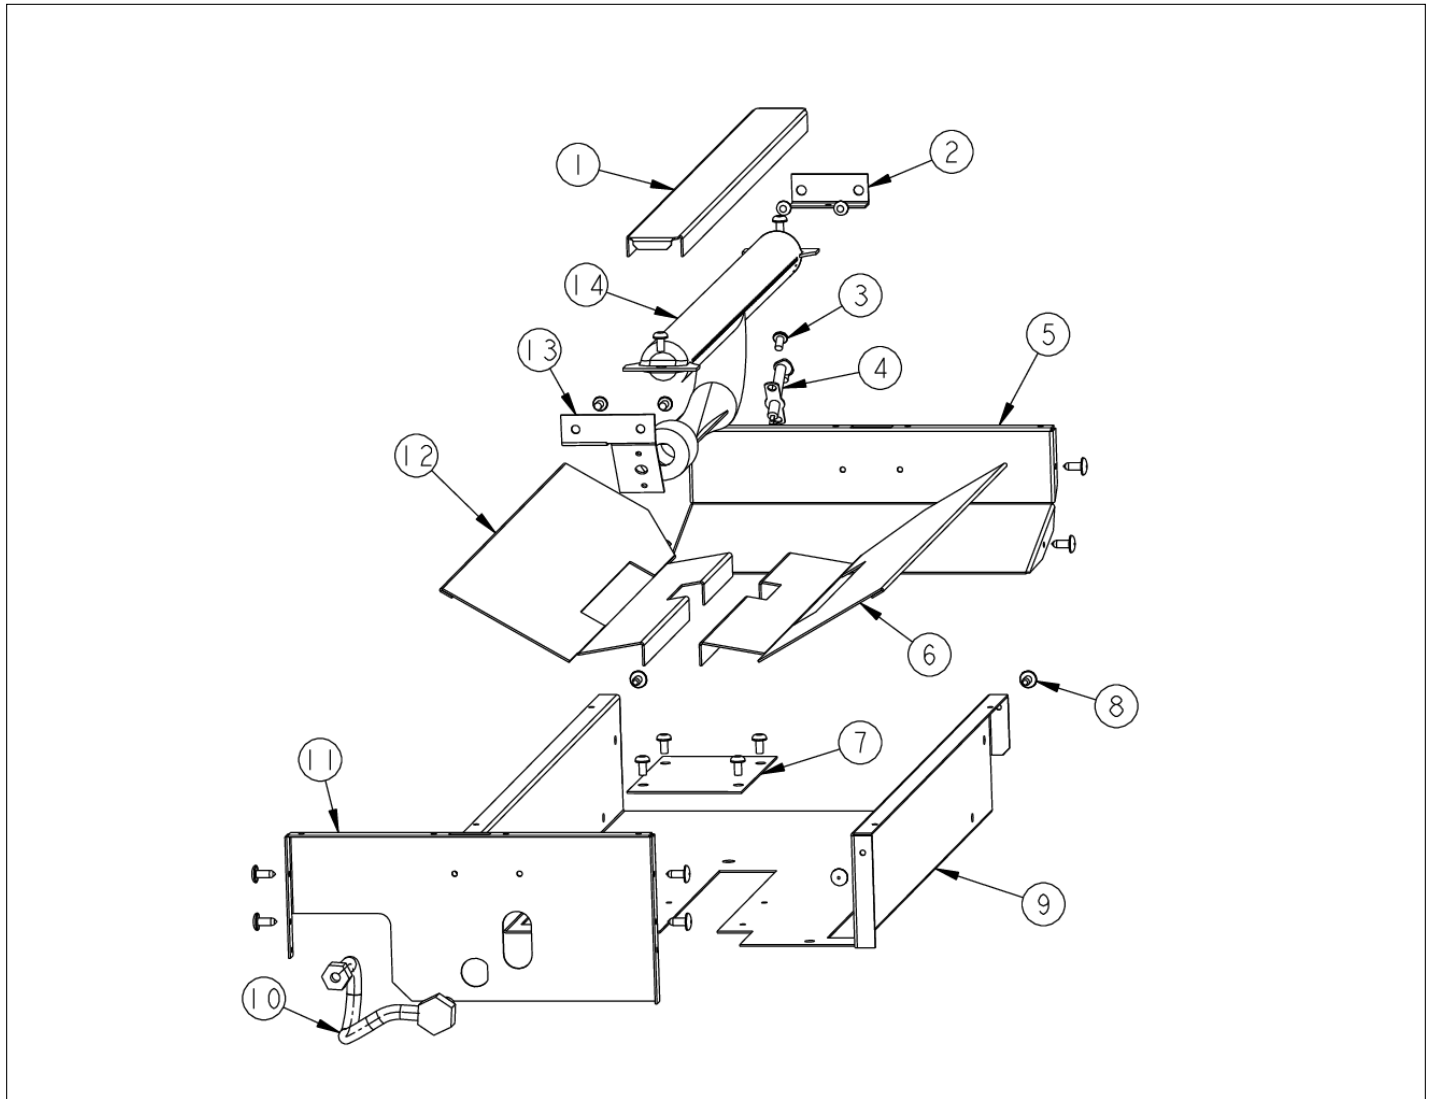

GRILL IGNITER WIRE

1

Item	Part No.	Name	Qty	Uom	NOTES
1	000647-000	IRIS IGNITOR WIRE, FRONT BURNER	1	EA	

GRILL SUBASSEMBLY

Item	Part No.	Name	Qty	Uom	NOTES
1	B2001140	GRILL FLAME SHIELD (VGRT)	1	EA	
2	A2001132	REAR GRILL BURNER BRKT (VGRT)	1	EA	
3	PD020004	10X3/8PH.HD.TYPE 25 REPL PD040125	1	EA	
4	PA020028	SPARK IGNITER	1	EA	
5	A2001855	GRILL BACK - (VGRC605)	1	EA	
6	B20010163	HEAT DEFLECTOR	1	EA	
7	A1001862	GRILL VENTURI COVER (VGRC605)	1	EA	
8	PD020002	10 X 1/2 PH.TR.HD.SMS.	1	EA	
9	A2001852	GRILL BOX - (VGRC605)	1	EA	
10	PB020025	TUBING-GRILL (REVISED) REP PB020021	1	EA	
11	A2001631	GRILL BOX FRONT (VGRC)	1	EA	
12	B2009846	HEAT DEFLECTOR	1	EA	
13	A2001633	GRILL FRONT SPARKER BRKT (VGRC)	1	EA	
14	PB050077	GRILL BURNER	1	EA	