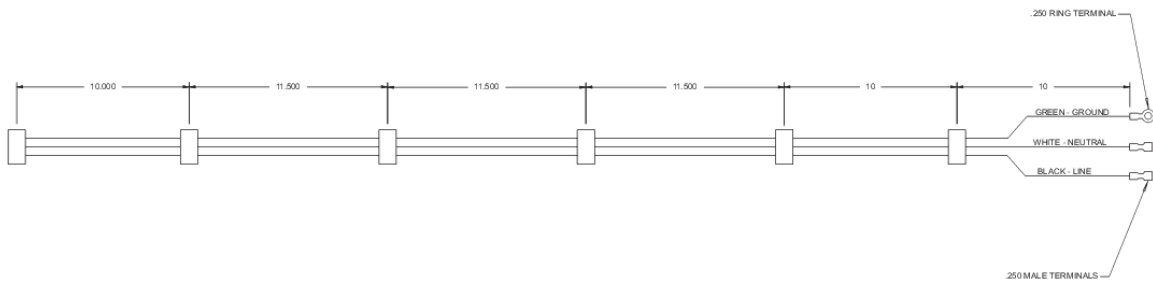

Item	Part No.	Name	Qty	Uom	NOTES
1	B2001140	GRILL FLAME SHIELD (VGRT)	1	EA	
2	A2001132	REAR GRILL BURNER BRKT (VGRT)	1	EA	
3	PD020004	10X3/8PH.HD.TYPE 25 REPL PD040125	1	EA	
4	PA020028	SPARK IGNITER	1	EA	
5	A2001855	GRILL BACK - (VGRC605)	1	EA	
6	B20010163	HEAT DEFLECTOR	1	EA	
7	A1001862	GRILL VENTURI COVER (VGRC605)	1	EA	
8	PD020002	10 X 1/2 PH.TR.HD.SMS.	1	EA	
9	A2001852	GRILL BOX - (VGRC605)	1	EA	
10	PB020025	TUBING-GRILL (REVISED) REP PB020021	1	EA	
11	A2001631	GRILL BOX FRONT (VGRC)	1	EA	
12	B2009846	HEAT DEFLECTOR	1	EA	
13	A2001633	GRILL FRONT SPARKER BRKT (VGRC)	1	EA	
14	PB050077	GRILL BURNER	1	EA	

1